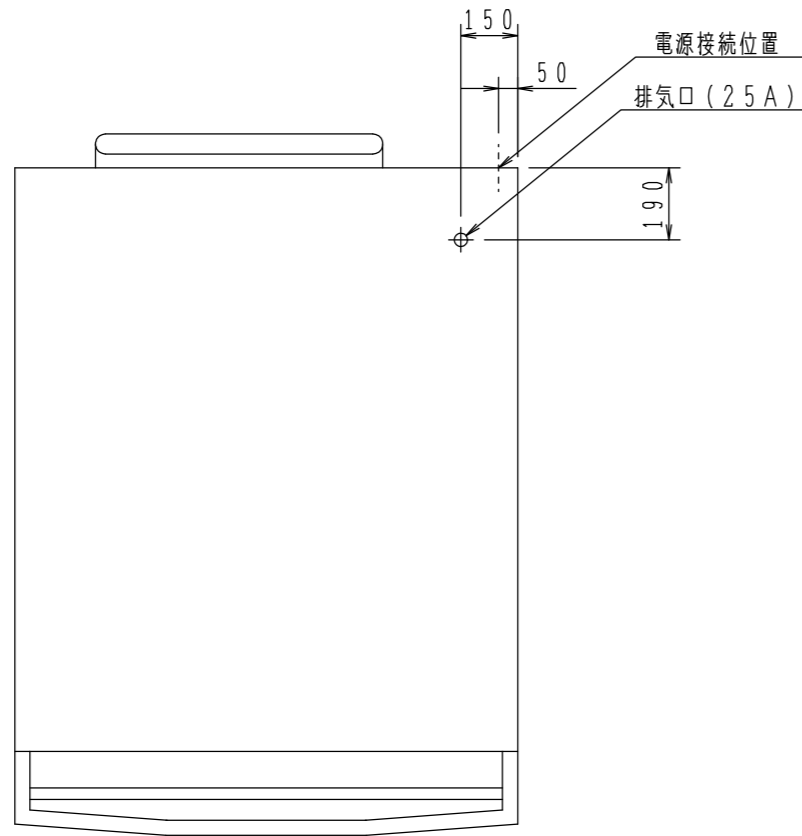

型式	SMG-GGG-21
総電力	24 kW 200V 三相
天板配列	6取天板・600×400天板 4枚 × 3段 = 12枚差
有効面積	巾 800 × 奥行 1,200
炉床板	各段 12t石質板
温度制御	自動制御 + 8段切替 (タッチパネル)
照明灯	110V 60W 各段1灯
蒸気発生装置	各段内蔵
概略重量	1,390 kg

スリッピーール