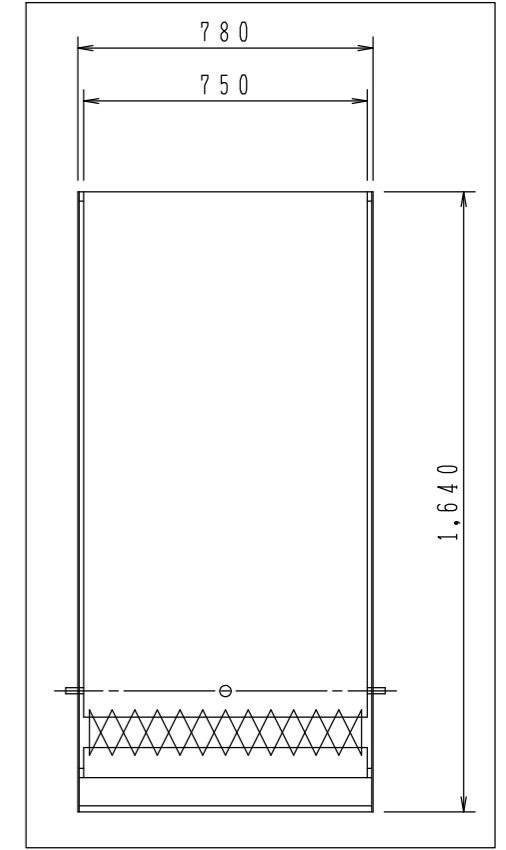

型式	SMG-GGG-21
総電力	24 kW 200V 三相
天板配列	6取天板・600×400天板 4枚 × 3段 = 12枚差
有効面積	巾 800 × 奥行 1,200
炉床板	各段 12t石質板
温度制御	自動制御 + 8段切替 (タッチパネル)
照明灯	110V 60W 各段1灯
蒸気発生装置	各段内蔵
概略重量	1,390 kg

スリッピーール