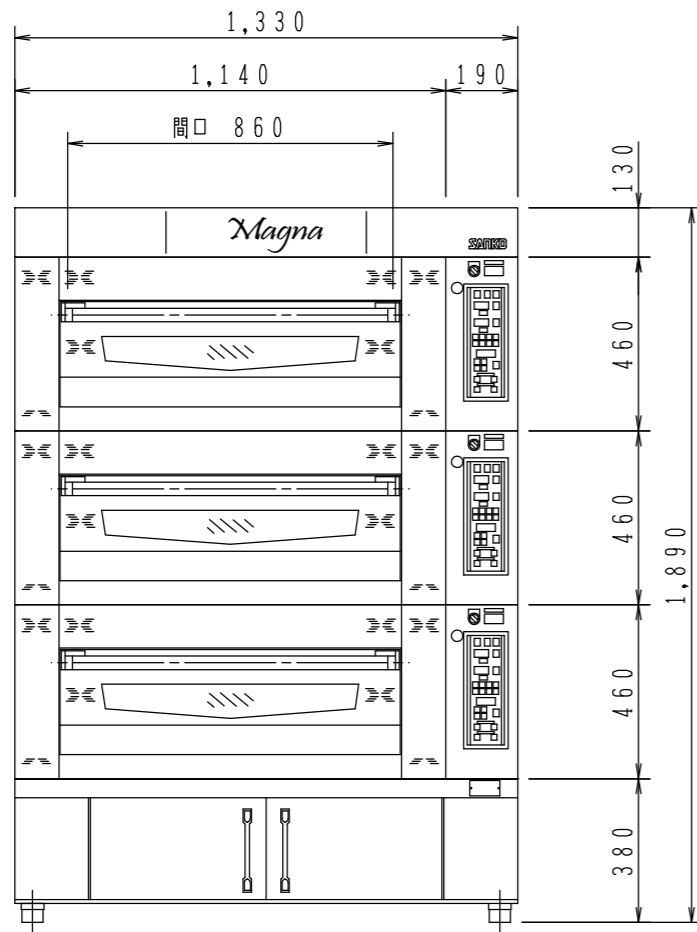

型式	SMG-GGG-21
総電力	24 kW 200V 三相
天板配列	6取天板・600×400天板 4枚 × 3段 = 12枚差
有効面積	巾 800 × 奥行 1,200
炉床板	各段 12t石質板
温度制御	自動制御 + 8段切替 (タッチパネル)
照明灯	110V 60W 各段1灯
蒸気発生装置	各段内蔵
概略重量	1,390 kg

スリッピーール