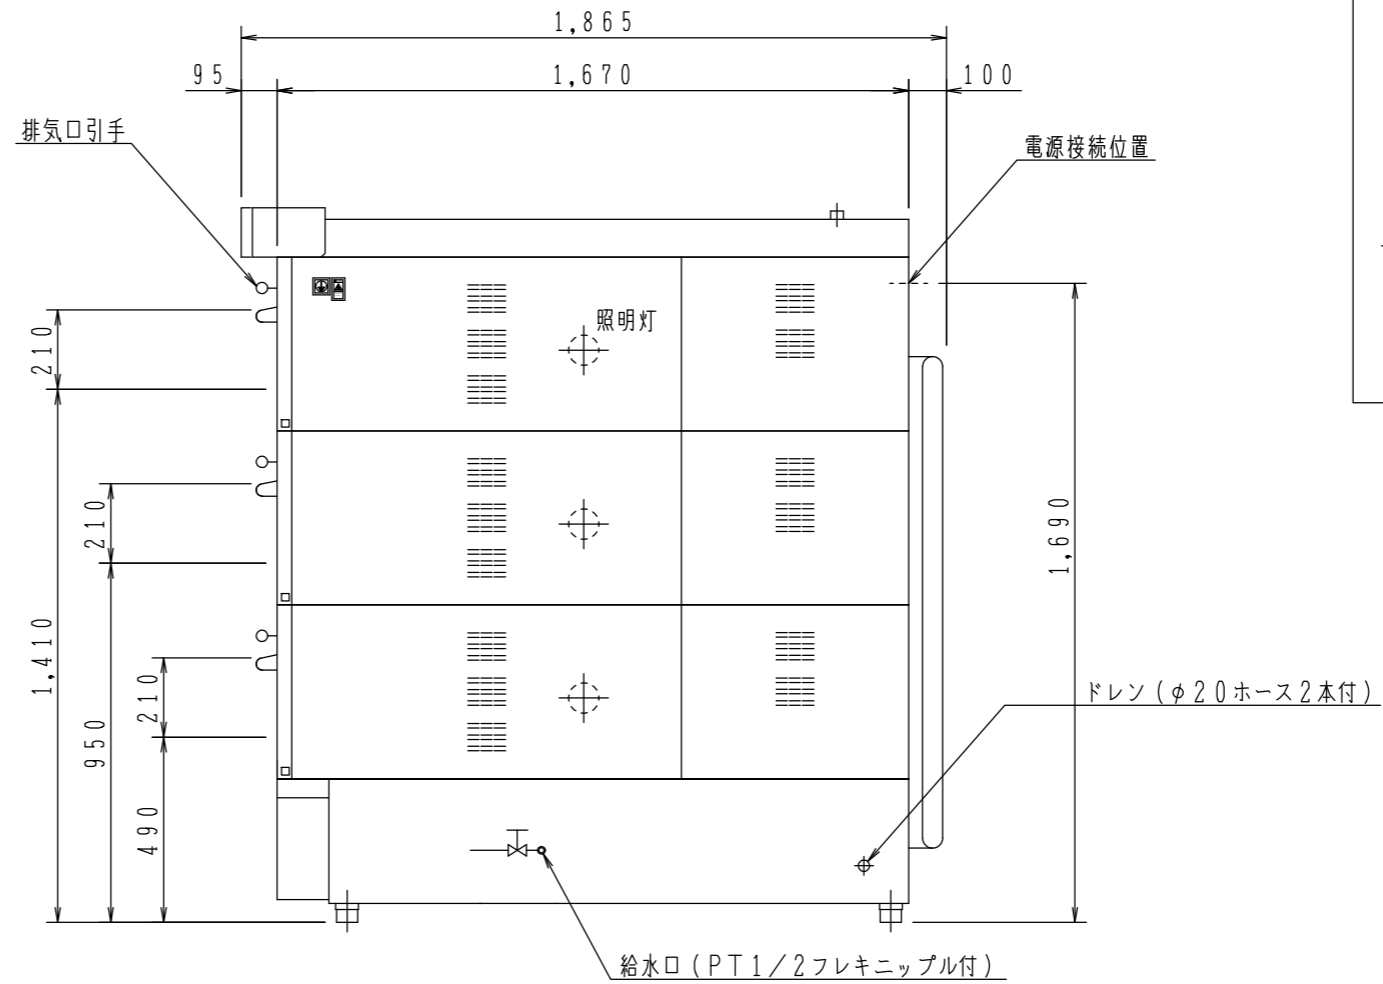

型式	SMG-GGG-21
総電力	24 kW 200V 三相
天板配列	6取天板・600×400天板 4枚 × 3段 = 12枚差
有効面積	巾 800 × 奥行 1,200
炉床板	各段 12t石質板
温度制御	自動制御 + 8段切替 (タッチパネル)
照明灯	110V 60W 各段1灯
蒸気発生装置	各段内蔵
概略重量	1,390 kg

スリッピーール