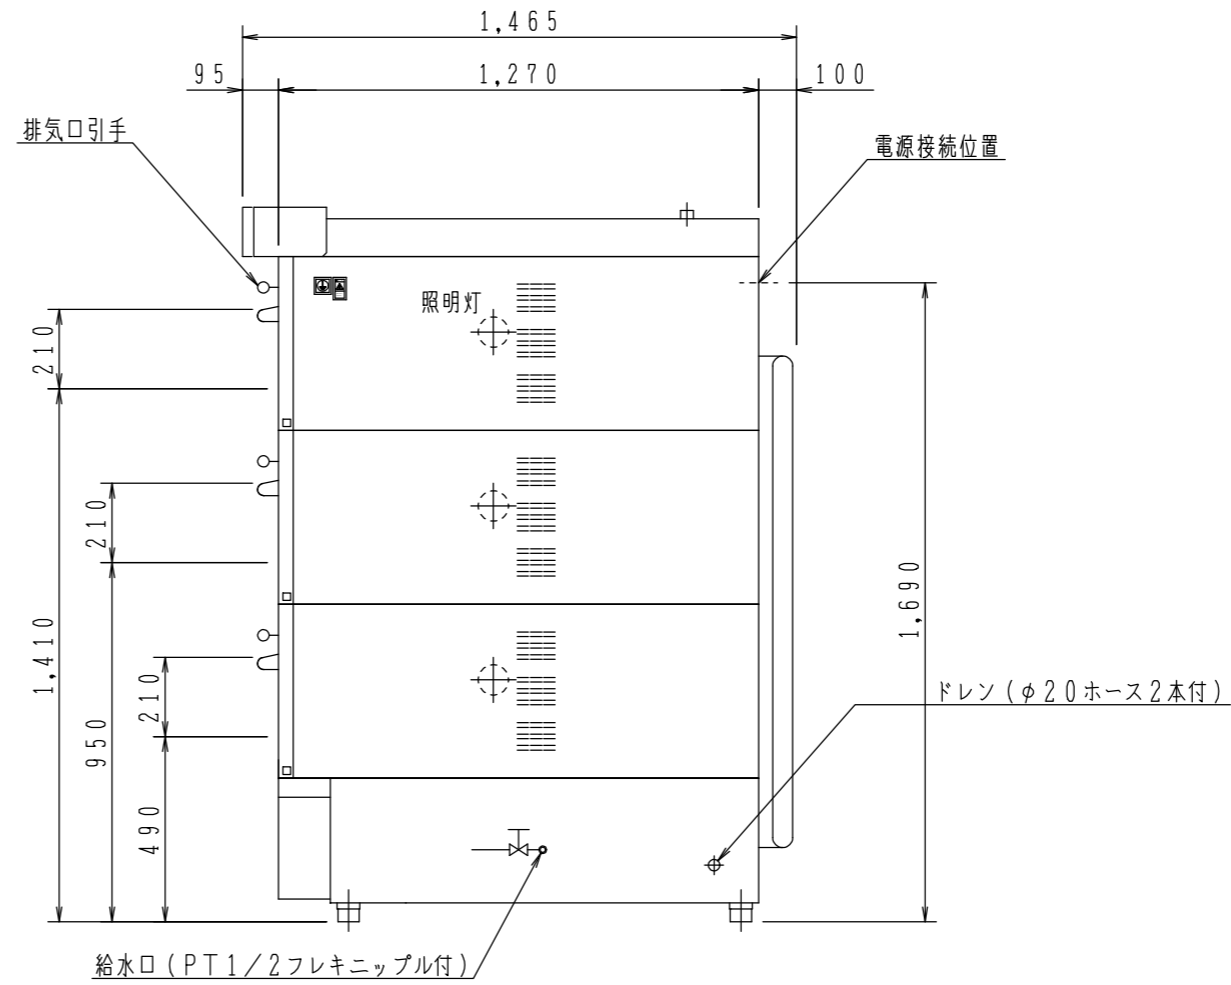

型式	SMG-GGG-21B
総電力	24kW 200V 三相
天板配列	6取天板・600×400天板 4枚×3段=12枚差
有効面積	巾 1,200 × 奥行 800
炉床板	各段 12t石質板
温度制御	自動制御 + 8段切替(タッチパネル)
照明灯	110V 60W 各段1灯
蒸気発生装置	各段内蔵
概略重量	1,390kg

スリッピール(2列)