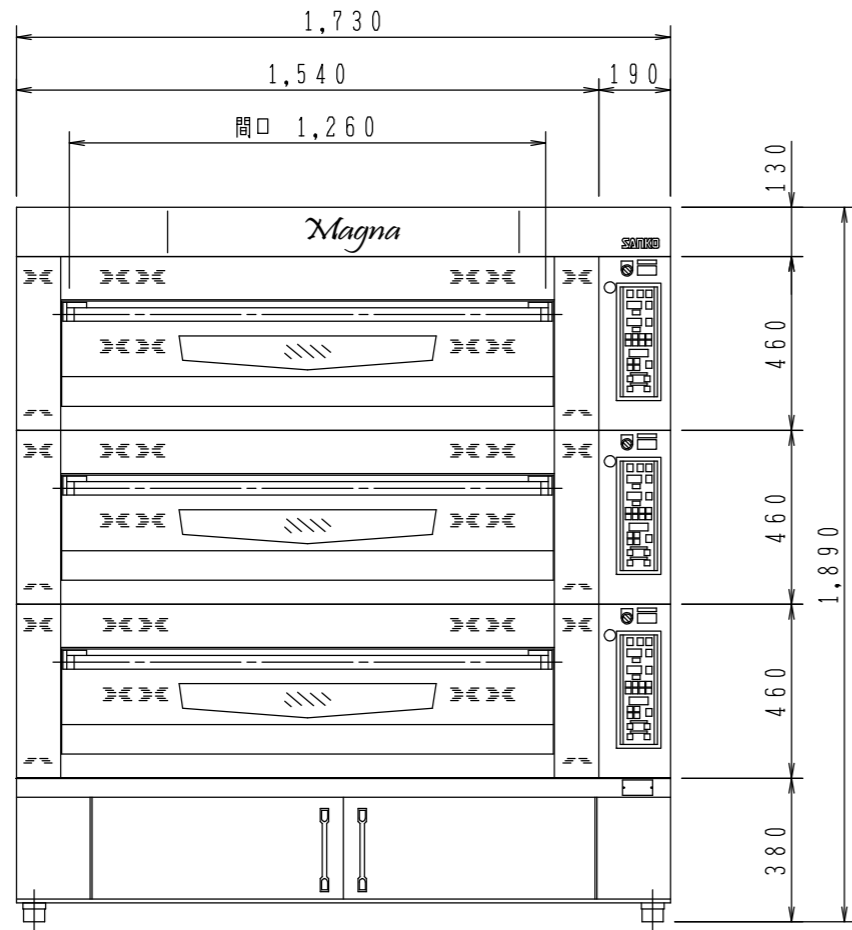

型式	SMG-GGG-21B
総電力	24kW 200V 三相
天板配列	6取天板・600×400天板 4枚×3段=12枚差
有効面積	巾 1,200 × 奥行 800
炉床板	各段 12t石質板
温度制御	自動制御 + 8段切替(タッチパネル)
照明灯	110V 60W 各段1灯
蒸気発生装置	各段内蔵
概略重量	1,390kg

スリッピール(2列)