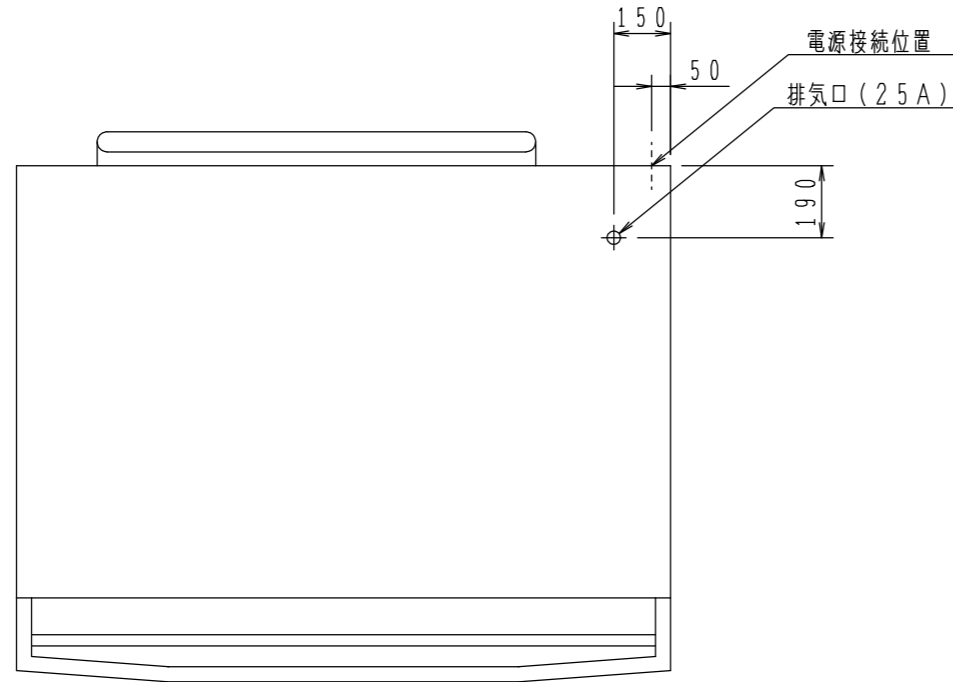

型式	SMG-GGG-21B
総電力	24kW 200V 三相
天板配列	6取天板・600×400天板 4枚×3段=12枚差
有効面積	巾 1,200 × 奥行 800
炉床板	各段 12t石質板
温度制御	自動制御 + 8段切替(タッチパネル)
照明灯	110V 60W 各段1灯
蒸気発生装置	各段内蔵
概略重量	1,390kg

スリッピール(2列)