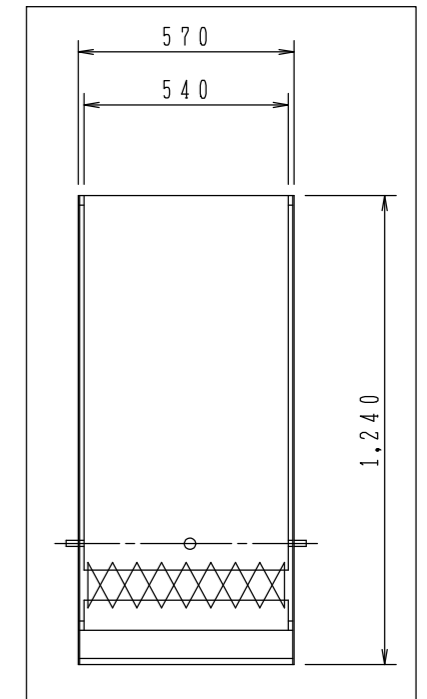

型式	SMG-GGG-21B
総電力	24kW 200V 三相
天板配列	6取天板・600×400天板 4枚×3段=12枚差
有効面積	巾 1,200 × 奥行 800
炉床板	各段 12t石質板
温度制御	自動制御 + 8段切替(タッチパネル)
照明灯	110V 60W 各段1灯
蒸気発生装置	各段内蔵
概略重量	1,390kg

スリッピール(2列)